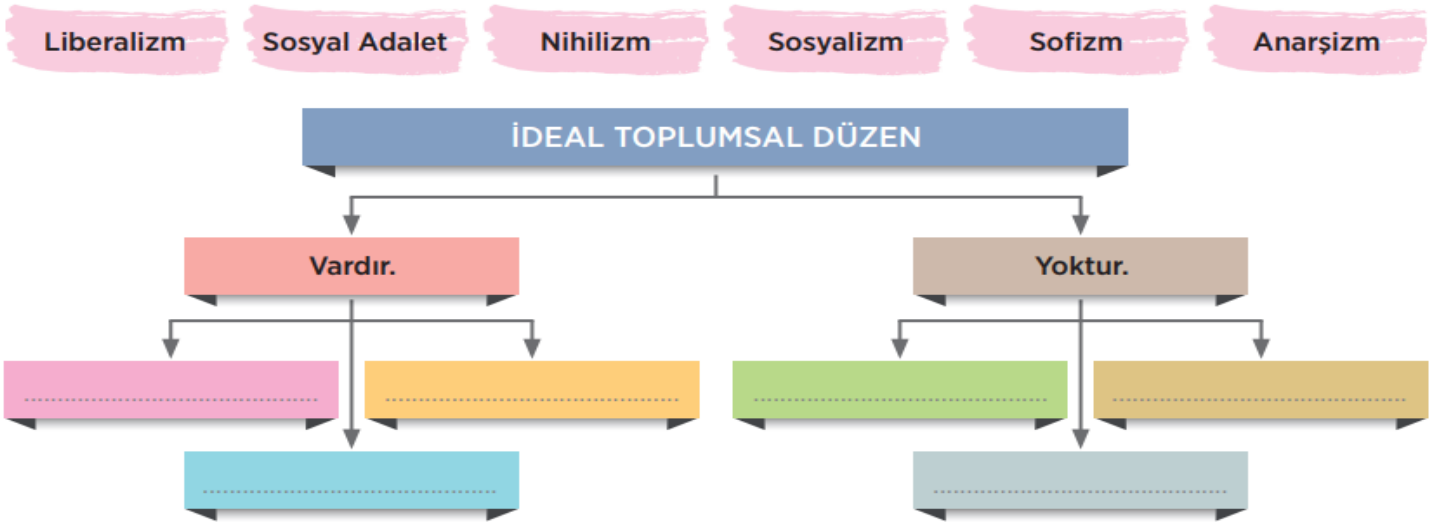

1- Aşağıdaki tabloyu Siyaset felsefesinin temel kavramlarını dikkate alarak doldurunuz?(10p)

Siyaset felsefesinin temel kavramları	Doğru(D)	Yanlış(Y)
<b>Meşruiyet:</b> hukuka, yasaya uygun olma		
<b>İktidar:</b> insan topluluğunun oluşturduğu siyasal örgütlenme		
<b>Devlet:</b> yönetimi elinde bulundurma gücü		
<b>Hak:</b> Yasalarla bize tanınmış yetkilere yada sunulmuş seçeneklere hak denir.		
<b>Laiklik:</b> Din ve devlet işlerinin birbirinden ayrılmasıdır.		

2- İktidar kaynağını nereden alır sorusuna verilen cevapları kısaca yazarak açıklayınız?(15p)

1)	2)	3)

3- Aşağıdaki tabloyu verilen kavramlarını dikkate alarak doldurunuz?(10p)

4-Estetik ile Sanat felsefesinin güzellik anlayışlarını karşılaştırarak bir örnek üzerinde açıklayınız.(15P)